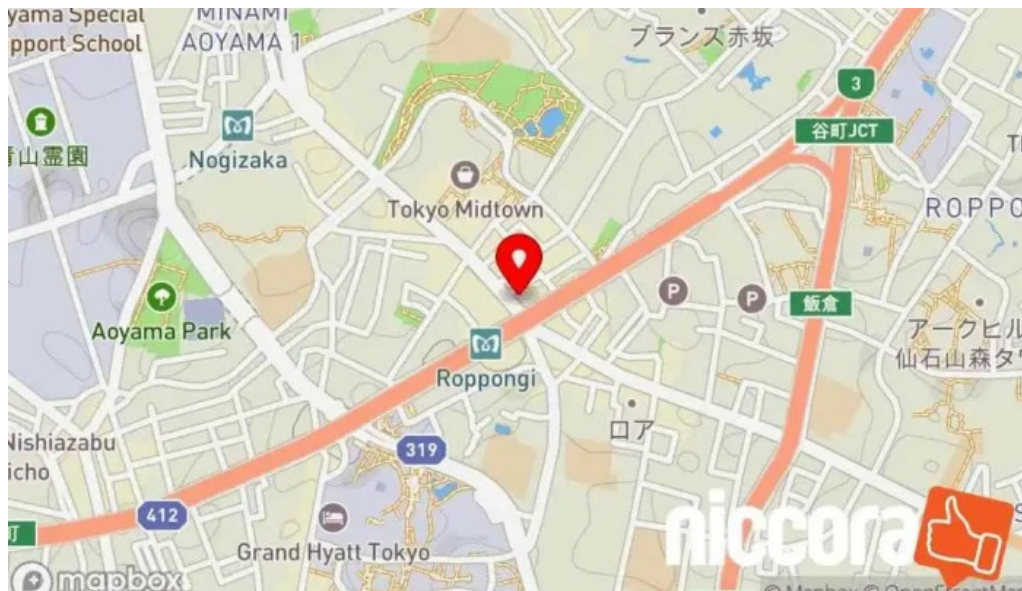

まとめ

居酒屋「肉汁水餃子 餃包 六本木交差点」は、美味しい料理と素晴らしいサービスが魅力の場所です。旅行者にとっても、地元の人々にとっても、再訪したいと思わせる居心地の良い居酒屋です。次回の訪問時には、ぜひ名物の餃包を楽しんでみてください。

次の住所で訪れることができます：

六本木4丁目9-8, 106-0032 港区, 東京都 - Japan (JP)

連絡ライン この居酒屋 は +8150-3503-3119

ウェブサイトは 肉汁水餃子 餃包 六本木交差点

修正が必要な場合、情報に関して、不正確と感ずる場合、このページについて、どうぞ、すぐに対応します。あらかじめ、感謝します。

画像

肉汁水餃子 餃包 六本木交差点 港区

Rou Zhi Shui Jiao Zi Jiao Bao Liu Ben Mu Jiao Chai Dian 地図

Rou Zhi Shui Jiao Zi Jiao Bao Liu Ben Mu Jiao Chai Dian wantan