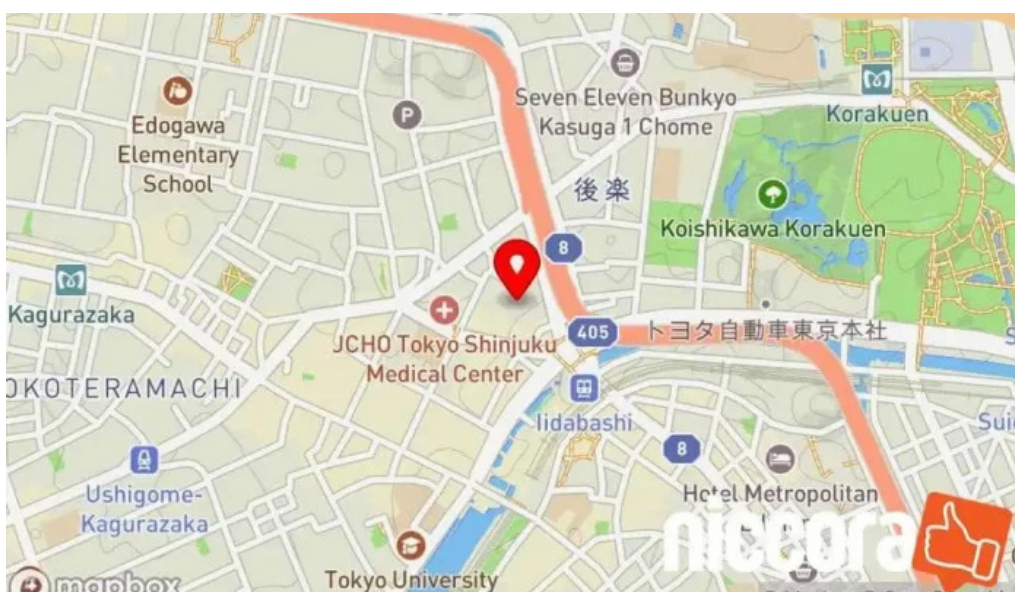

ウェブサイトは 株式会社エイト

調整が必要な場合、何かデータに関して、正確でないと思う場合、このページについて、どうぞ。すぐに対応します。事前に、よろしくお願ひします。

画像

株式会社エイト 新宿区

Zhu Shi Hui She eito 地図

Zhu Shi Hui She eito subete

タグ

車椅子対応の駐車場, バリアフリー