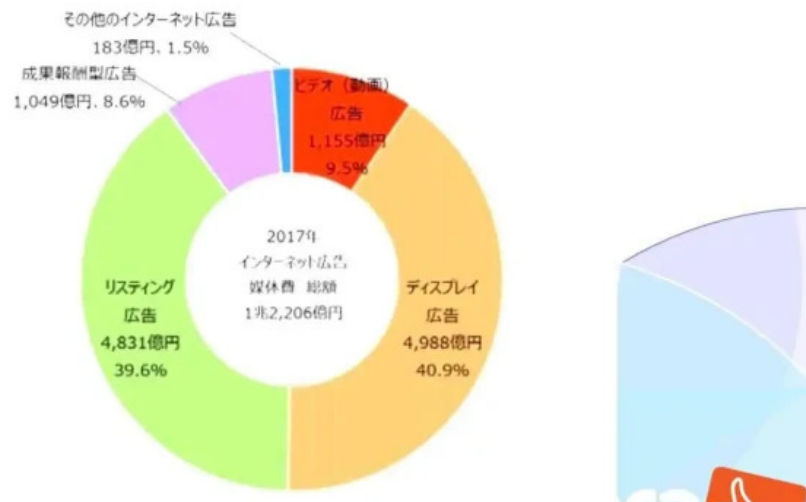

Zhong Xiao Qi Ye itHua Zhi Yuan atomukonsaruteingu Dong Hua

タグ

オンライン予約, プラン, サービス オプション, 要予約, 実店舗の営業

関連コンテンツ

- **4.5 *** Motto - 倉敷市
- **4.5 *** コスモネクスト株式会社 - 千葉市
- **4.3 *** 竹田パソコンサポート ホワイトストーン. コム - 竹田市
- **3.8 *** 株式会社クロスエイド - 高松市
- **5.0 *** パソコンサポート 合同会社accelerate[アクセレート] - 日田市
- **4.5 *** (株) テイクオーバー / Take Over Inc - 岡山市
- **3.0 *** Technbit - 北区
- **3.7 *** Sg (Smart Gen)Company Limited - 荒川区
- **4.3 *** 佐藤 it ビジネス開発室 - 千葉市
- **4.1 *** 合同会社 Ozawa lctc - 北区

カテゴリー

it consulting
it コンサルタント