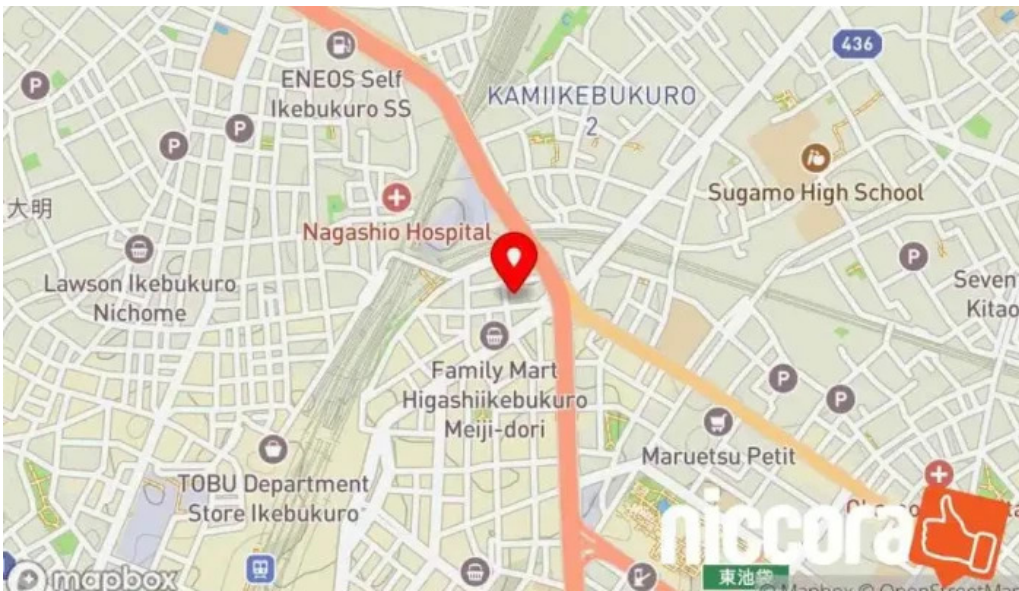

当店の所在地は次の通りです:

東池袋1丁目4-7-3, 170-0013 豊島区, 東京都 - Japan (JP)

連絡先の電話番号 この **IT コンサルタント** は +813-5927-9620
WhatsApp を送信したい場合は、次の番号に送信できます:+813-5927-9620

もし必要であれば、情報に関して、適切でないと感じる場合、このポータルについて、お知らせください。早急に対応します。先に、ご協力に感謝します。

画像

(株)アクティブウェーブインタラクト 豊島区

Zhu akuteibuue buintarakuto 地図

Zhu akuteibuue buintarakuto subete

タグ

車椅子対応の駐車場, バリアフリー

関連コンテンツ

4.3 * アドマノ株式会社 - 豊島区