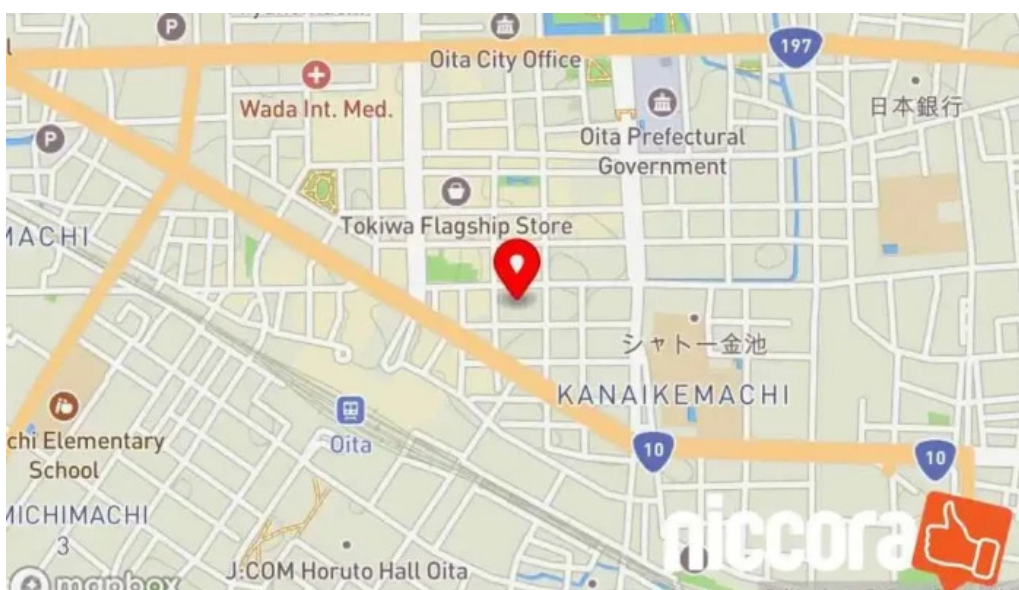

余曜日
9時00分～18時00分
土曜日
9時00分～18時00分
日曜日
定休日

ウェブサイトは（株）QTmedia 大分支店

もし必要であれば、要素に関して、不正確と感ずる場合、このポータルについて、お知らせください。できるだけ早く対応します。先に、ご協力に感謝します。

画像