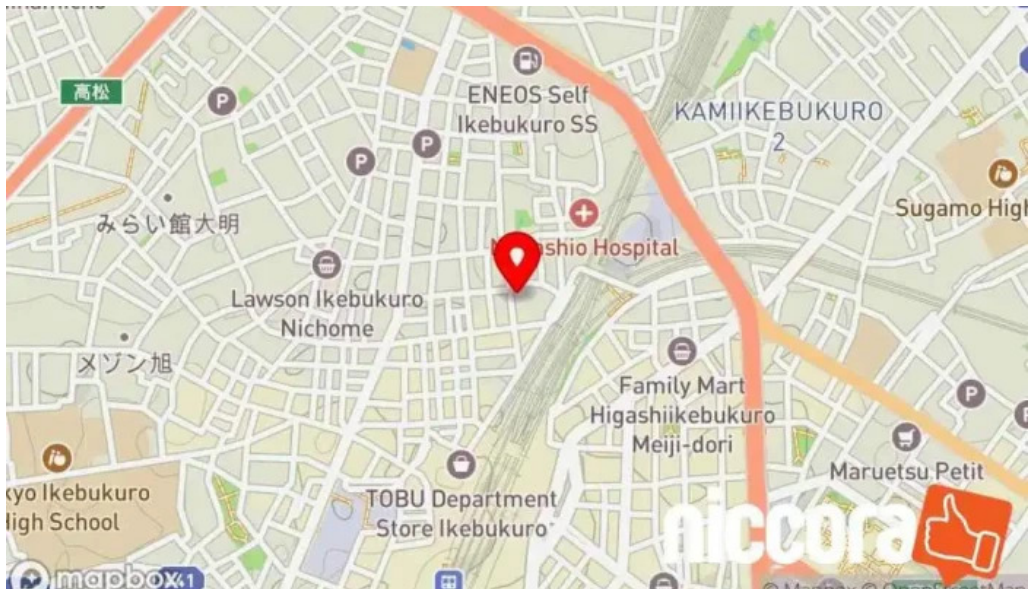

定休日

日曜日

10時00分～18時01分

ウェブサイトは 株式会社インスパイア

もし必要であれば、情報に関して、正確でないと思う場合、このサイトについて、ご連絡ください。できるだけ早く対応します。先に、よろしくお願いします。

画像

株式会社インスパイア 豊島区

Zhu Shi Hui She insupaia 地図

Zhu Shi Hui She insupaia sutori tobiyu to 360deg biyu

Zhu Shi Hui She insupaia subete

Zhu Shi Hui She insupaia o na Ti Gong

Zhu Shi Hui She insupaia Wu Nei

Zhu Shi Hui She insupaia Dong Hua

タグ

実店舗の営業, 車椅子対応の駐車場, バリアフリー, オンライン予約, サービス オプション