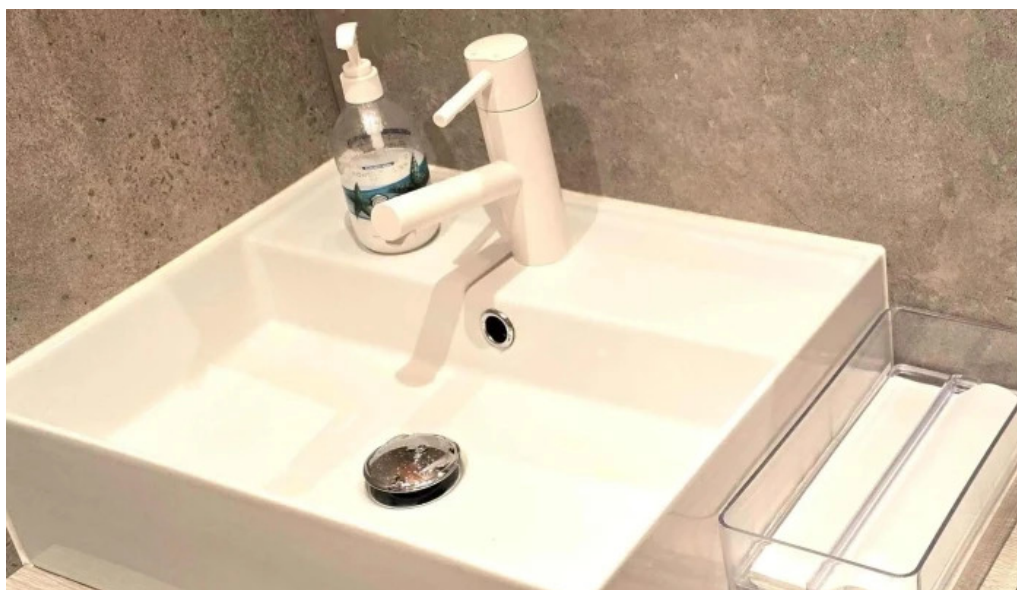

火曜日

11時00分～21時00分

水曜日

11時00分～21時00分

木曜日

11時00分～21時00分

金曜日

11時00分～21時00分

土曜日

11時00分～21時00分

日曜日

11時00分～21時00分

ウェブサイトは BEACH CAFE kamogawa

調整が必要な場合、要素に関して、不正確と感ずる場合、このウェブサイトについて、どうぞ。すぐに対応します。ご協力のほど、ありがとうございます。

画像

Beach cafe kamogawa 鴨川市