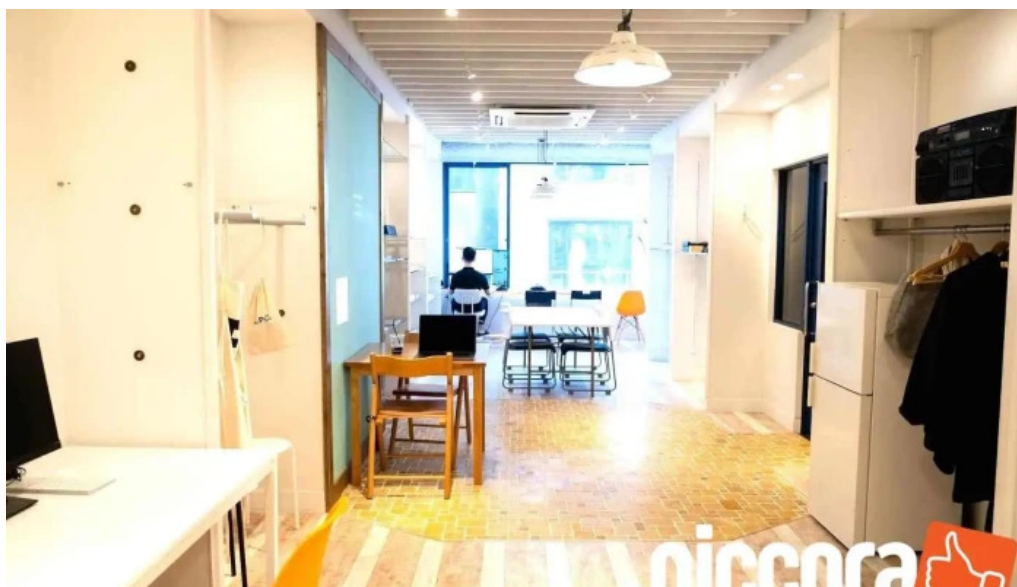

10時00分～18時00分

土曜日

10時00分～18時00分

日曜日

10時00分～18時00分

ウェブサイトは OITA CREATIVE ACADEMY

[おおいたクリエイティブアカデミー]

更新が必要な場合、何かデータに関して、正しくないと思う場合、このサイトについて、お知らせください。迅速に対応します。あらかじめ、感謝します

。

画像

Oita creative academy おおいたクリエイティブアカデミー 大分市