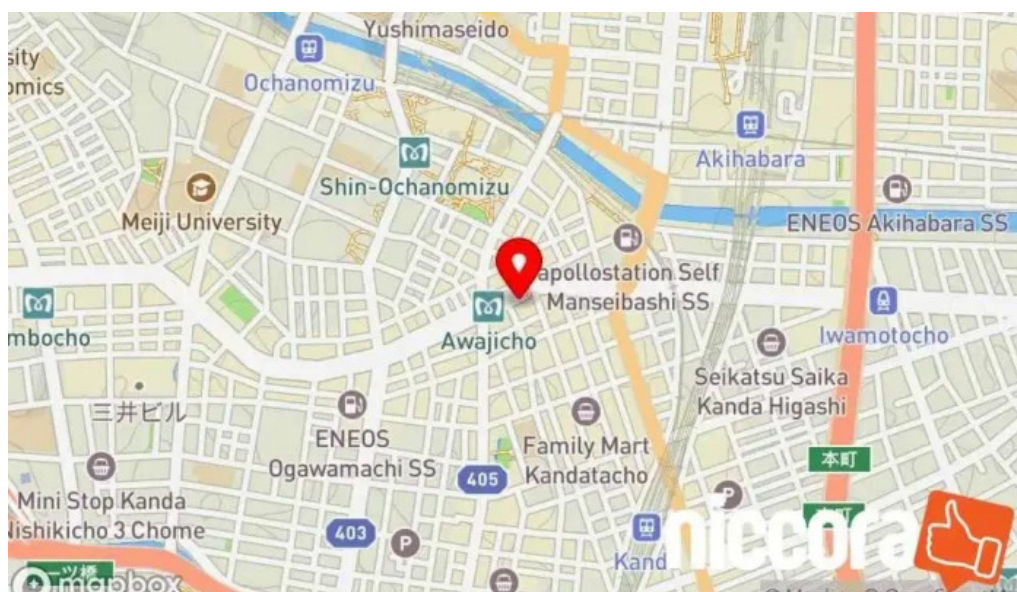

ウェブサイトは INDEPENDENT GROUP

修正が必要な場合、何かデータに関して、正しくないと思う場合、このウェブサイトについて、ご協力のほど。迅速に対応します。先に、ありがとうございます。

画像

Independent group 地図

Independent group 千代田区

Independent group subete

タグ

オーナーが女性と確認されたビジネス, バリアフリー, ビジネス所有者提供情報, 車椅子対応の駐車場