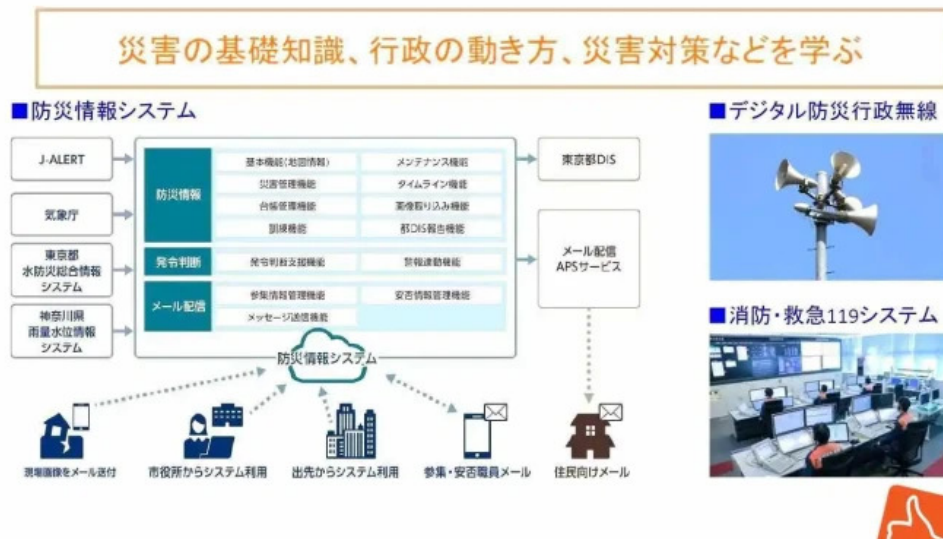

## 画像

咲デザイン 坂出市

Xiao dezain 地図

Xiao dezain subete

Xiao dezain o na Ti Gong

**タグ**

**カテゴリー**

it コンサルタント
ウェブ デザイナー
エンジニアリング コンサルタント
グラフィック デザイナー
コンサルタント
コンピューター サポート、サービス
コンピュータ教室