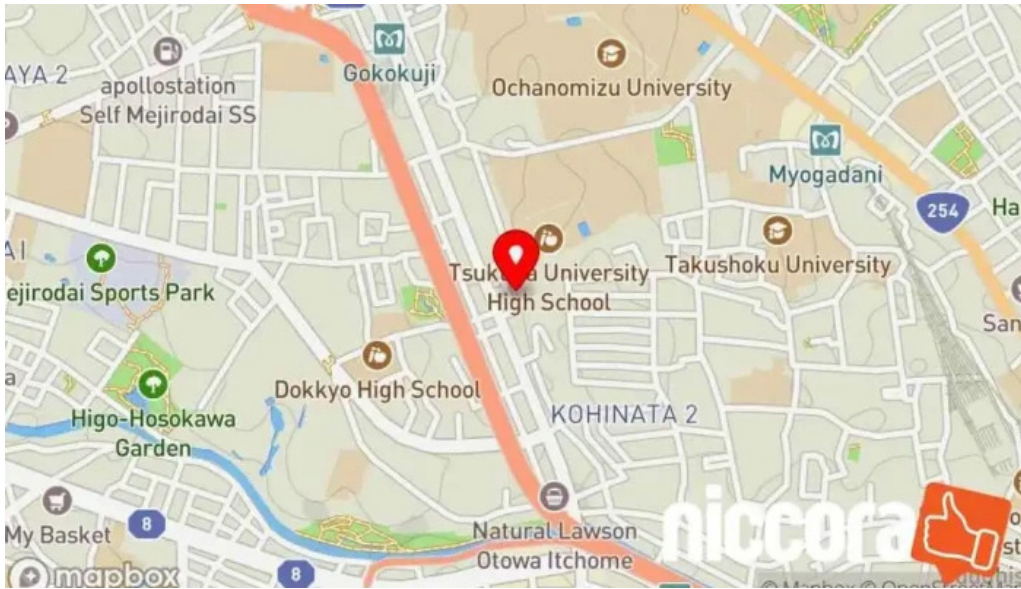

Zhu akushinku 地図

Zhu akushinku sutori tobiyu to 360deg biyu

Zhu akushinku subete

Zhu akushinku o na Ti Gong