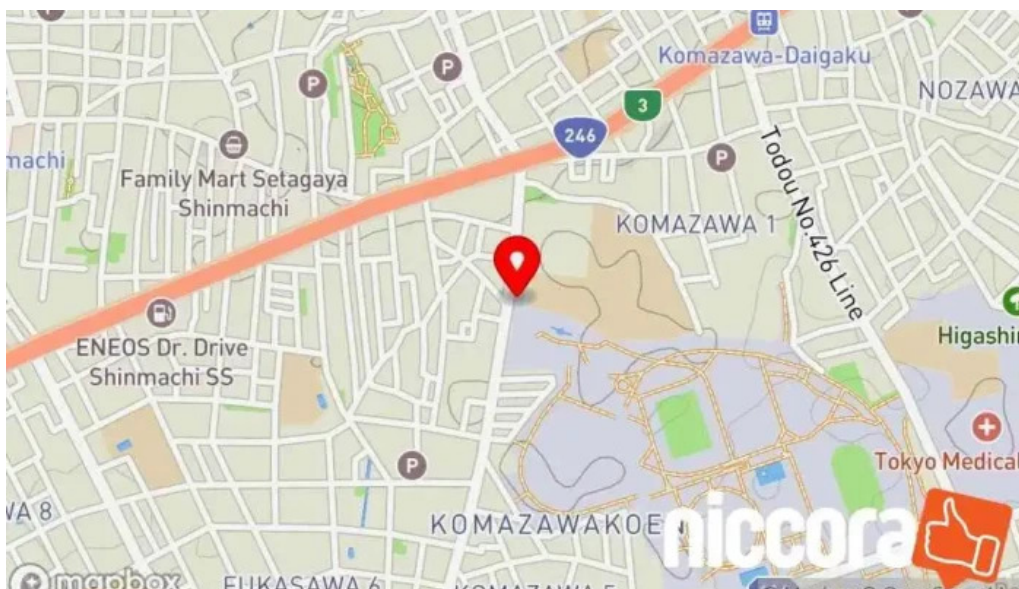

9時00分～18時00分

日曜日

9時00分～18時00分

ウェブサイトは ゼイリブ株式会社

修正が必要な場合、要素に関して、正確でないと思う場合、このサイトについて、どうぞ。すぐに対応します。事前に、ご協力に感謝します。

画像

ゼイリブ株式会社 世田谷区

ZeiribuZhu Shi Hui She 地図

ZeiribuZhu Shi Hui She subete

タグ

車椅子対応の駐車場, バリアフリー

関連コンテンツ

- 4.5 * (同)ai-sys (アイシス) - 高松市
- 4.5 * 岡山のウェブ屋さん - 岡山市
- 3.6 * 岡山コンピュータサービス(株) - 岡山市
- 4.0 * タックコンサルタント(株) - 新見市
- 3.9 * 株式会社easy To Understand - 千葉市
- 3.4 * 新見商工会議所 - 新見市
- 5.0 * (株)ギークフィード - 台東区
- 4.1 * 株式会社ステッピング・ハウプ - 千葉市
- 4.0 * (株)アットアイ - 倉敷市
- 4.7 * (株)Orb - 倉敷市