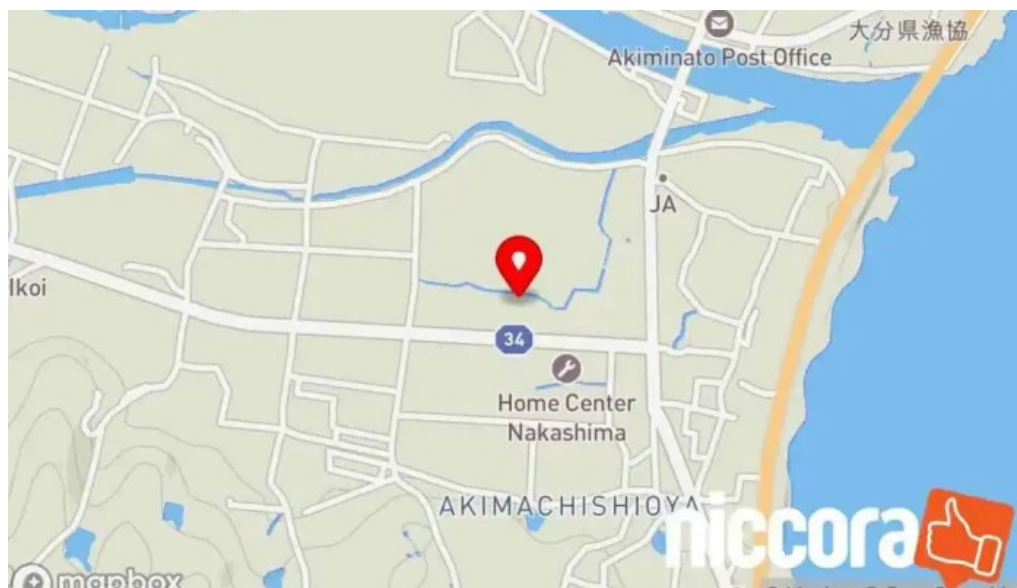

国東市

(株) テクノタイホーテクノロジー 事務所 - 国東市

パチンコ店 (株) テクノタイホーの魅力

大分県国東市に位置するパチンコ店 (株) テクノタイホーは、地元の人々に愛される娯楽スポットです。この記事では、この店舗の特長や来店者の声について詳しく紹介します。

多彩なゲームオプション

(株)テクノタイホーでは、最新のパチンコマシンから伝統的なゲームまで、多くの選択肢があります。これにより、初心者から上級者まで、すべてのプレイヤーが楽しむことができます。

当店の住所は次の通りです:

安岐町塩屋 2 5 1 - 1, 873-0212 国東市, 大分県 - Japan (JP)

連絡ライン 前述の **パチンコ店** は +81978-67-2470

ワッツアップを送信したい場合は、次の番号に送信できます:+81978-67-2470

営業時間は次の通りです:

日 営 業 時 間

10時00分～22時30分

火曜日

10時00分～22時30分

日曜日

10時00分～22時30分

もし必要であれば、何かデータに関して、適切でないと感じる場合、このページについて、ご連絡ください。できるだけ早く対応します。ご協力のほど、感謝します。

画像

(株) テクノタイホーテクノレジャー 事務所 国東市

Zhu tekunotaiho tekunoreziya Shi Wu Suo 地図

タグ