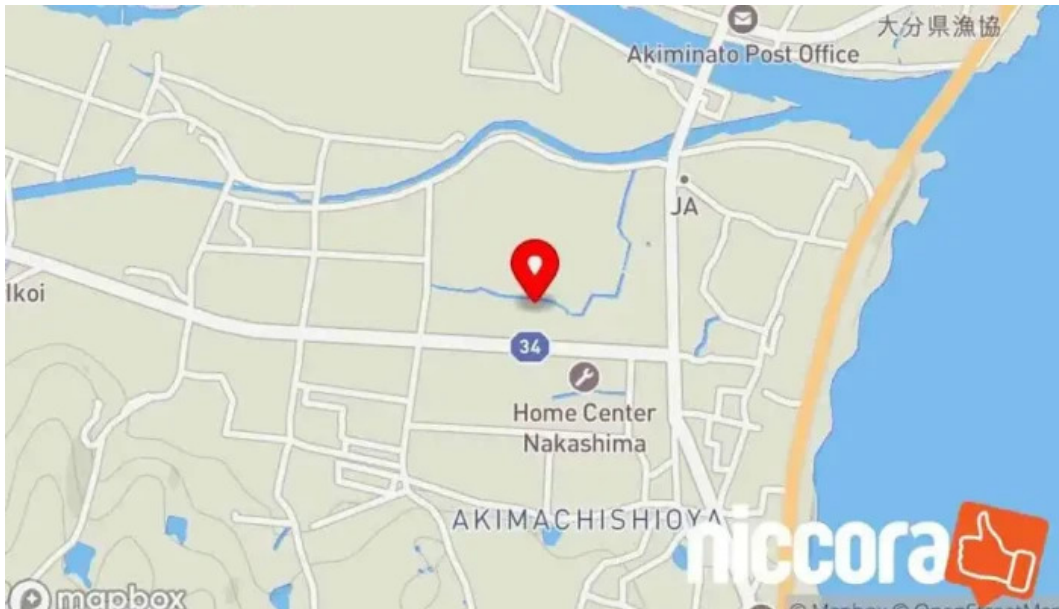

(株) テクノタイホーテクノロジー 事務所 - 国東市

国東市

公開日: 24/03/25	ヒット数: 45
コメント: 0	コメントを見る
投票数: 5	スコア: 1.4

[https://www.niccora.jp/パチンコ店/国東市/\(株\)テクノタイホーテクノロジー-事務所-国東市_172846.php](https://www.niccora.jp/パチンコ店/国東市/(株)テクノタイホーテクノロジー-事務所-国東市_172846.php)

国東市

(株) テクノタイホーテクノロジー 事務所 - 国東市

パチンコ店 (株) テクノタイホーの魅力

大分県国東市に位置するパチンコ店 (株) テクノタイホーは、地元の人々に愛される娯楽スポットです。この記事では、この店舗の特長や来店者の声について詳しく紹介します。

多彩なゲームオプション

(株)テクノタイホーでは、最新のパチンコマシンから伝統的なゲームまで、多くの選択肢があります。これにより、初心者から上級者まで、すべてのプレイヤーが楽しむことができます。

当店の住所は次の通りです:

安岐町塩屋 2 5 1 - 1, 873-0212 国東市, 大分県 - Japan (JP)

連絡ライン 前述の **パチンコ店** は +81978-67-2470

ワッツアップを送信したい場合は、次の番号に送信できます:+81978-67-2470

営業時間は次の通りです:

日 営 業 時 間

10時00分～22時30分

火曜日