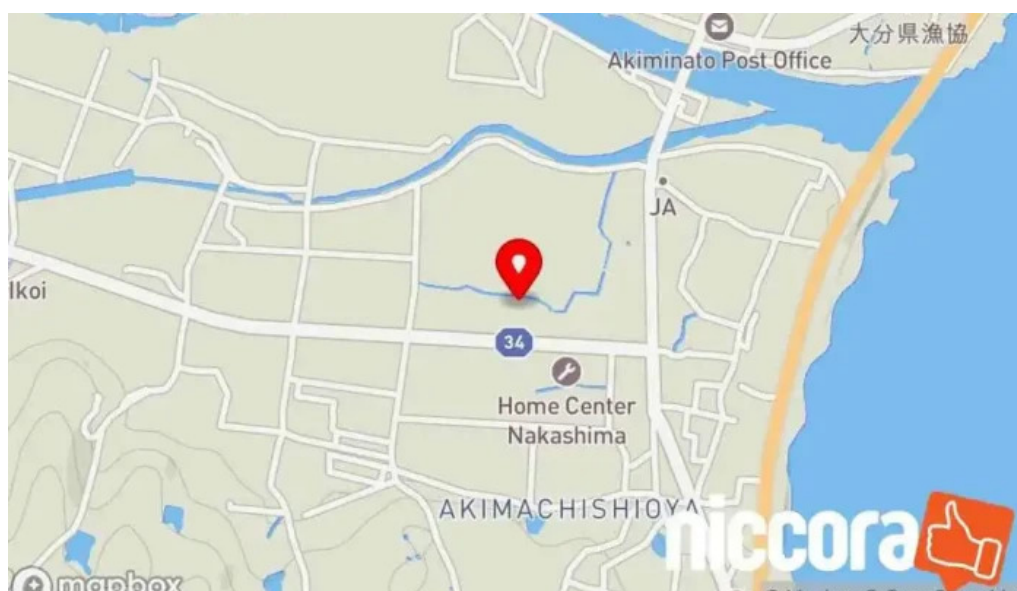

国東市

(株) テクノタイホーテクノロジー 事務所 - 国東市

パチンコ店 (株) テクノタイホーの魅力

大分県国東市に位置するパチンコ店 (株) テクノタイホーは、地元の人々に愛される娯楽スポットです。この記事では、この店舗の特長や来店者の声について詳しく紹介します。

多彩なゲームオプション

(株)テクノタイホーでは、最新のパチンコマシンから伝統的なゲームまで、多くの選択肢があります。これにより、初心者から上級者まで、すべてのプレイヤーが楽しむことができます。

当店の住所は次の通りです:

安岐町塩屋 2 5 1 - 1, 873-0212 国東市, 大分県 - Japan (JP)

連絡ライン 前述の **パチンコ店** は +81978-67-2470

ワッツアップを送信したい場合は、次の番号に送信できます:+81978-67-2470

営業時間は次の通りです:

日 営 業 時 間

10時00分～22時30分

火曜日

10時00分～22時30分

日曜日

10時00分～22時30分

もし必要であれば、何かデータに関して、適切でないと感じる場合、このページについて、ご連絡ください。できるだけ早く対応します。ご協力のほど、感謝します。

画像

(株) テクノタイホーテクノレジャー 事務所 国東市

Zhu tekunotaiho tekunoreziya Shi Wu Suo 地図

タグ