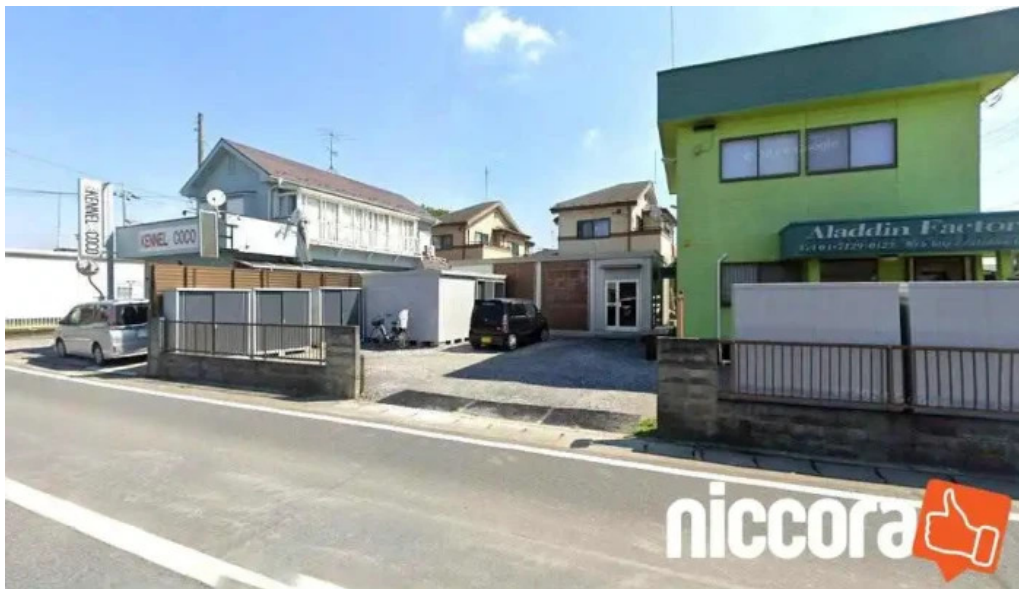

定休日
金曜日
土曜日

9時00分～16時00分

日曜日

9時00分～16時00分

もし必要であれば、詳細に関して、正確でないと思う場合、このポータルについて、お知らせください。すぐに対応します。あらかじめ、よろしくお願いいたします。

画像

Business setup japan 野田市