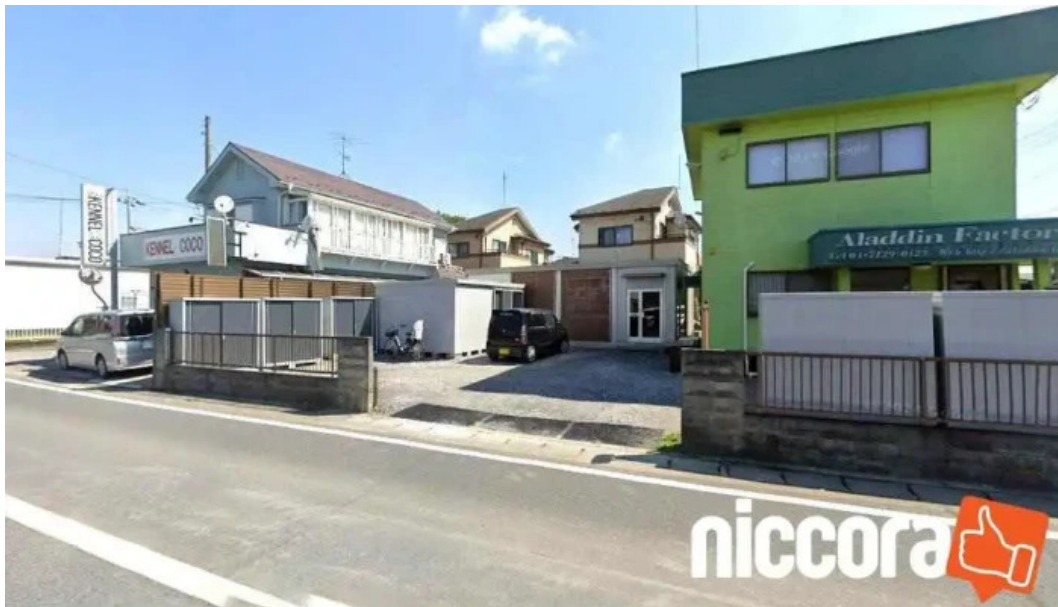

business setup japan - 野田市

野田市

I'm not a robot 
RECAPTCHA

公開日: 19/03/25	ヒット数: 95
コメント: 0	コメントを見る
投票数: 83	スコア: 4.3

https://www.niccora.jp/ビジネスネットワーキング企業/野田市/business-setup-japan-野田市_168422.php

野田市

business setup japan - 野田市

ビジネスネットワーキング企業の魅力

野田市千葉県に位置するビジネスネットワーキング企業は、地域のビジネスパーソンにとって重要な拠点となっています。この企業は、成長志向の起業家やプロフェッショナルが集い、互いにネットワーキングを行う場として評価されています。

参加者の体験談

多くの参加者は、このネットワーキングイベントが「**人脈作りに最適な場所**」であると感じています。実際の経験から、業界を超えた交流ができることが大きな魅力です。参加者の中には、「**新しいビジネスチャンスが生まれた**」と語る方もいます。