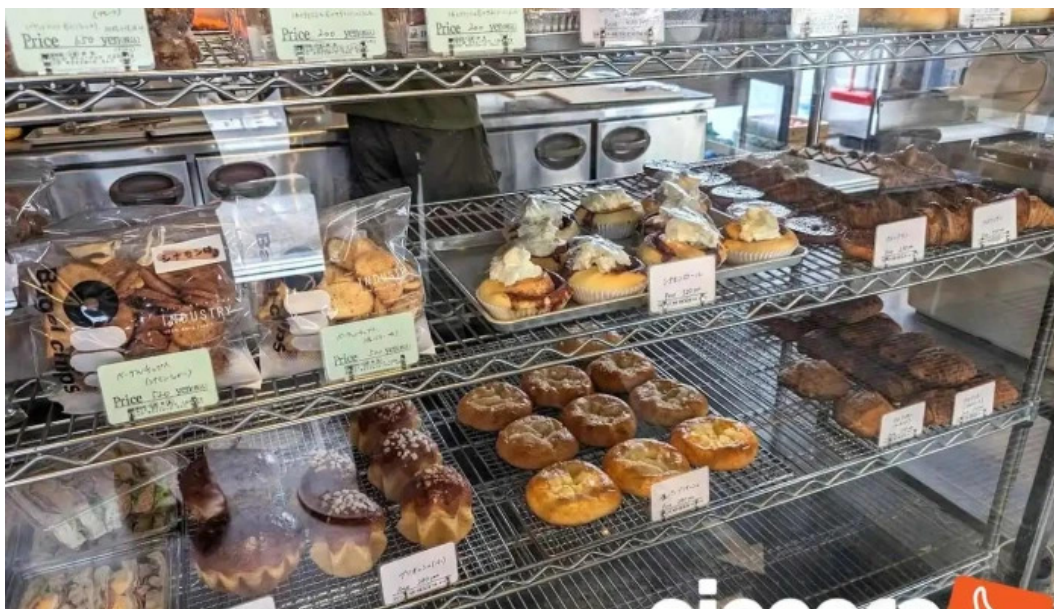

Industry(インダストリー) - 総社市

総社市

☐ I'm not a robot

公開日: 13/03/25	ヒット数: 5888
コメント: 0	コメントを見る
投票数: 736	スコア: 3.7

<https://www.niccora.jp/ベーカリー/総社市/industry-インダストリー-総社市_163521.php>

総社市

Industry(インダストリー) - 総社市

総社市のベーカリーインダストリーについて

岡山県の総社市には、地域の人々に愛されるベーカリーが多く存在します。このベーカリーは、特にコーヒーと共に楽しむことができる商品の品揃えが充実しています。

テイクアウトサービスの充実

このベーカリーでは、忙しい日常の中でも手軽に美味しいパンを楽しめるよう