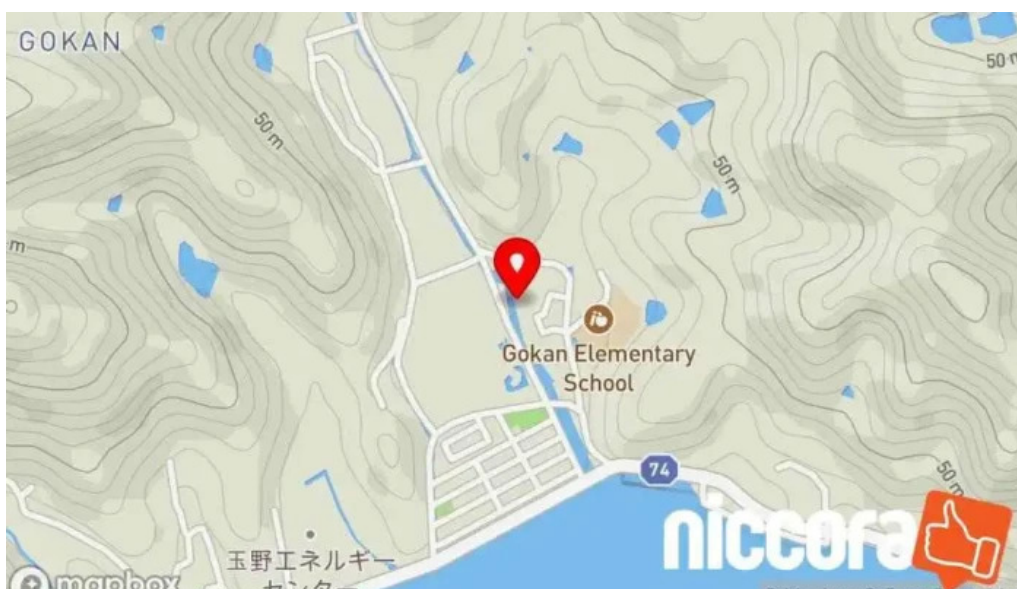

8時00分～17時00分

日曜日

8時00分～17時00分

ウェブサイトは（株）正岡コンサルタント

調整が必要な場合、詳細に関して、正しくないと思う場合、このウェブサイトについて、どうぞ。できるだけ早く対応します。先に、ご協力に感謝します。

画像

(株) 正岡コンサルタント 玉野市

Zhu Zheng Gang konsarutanto 地図