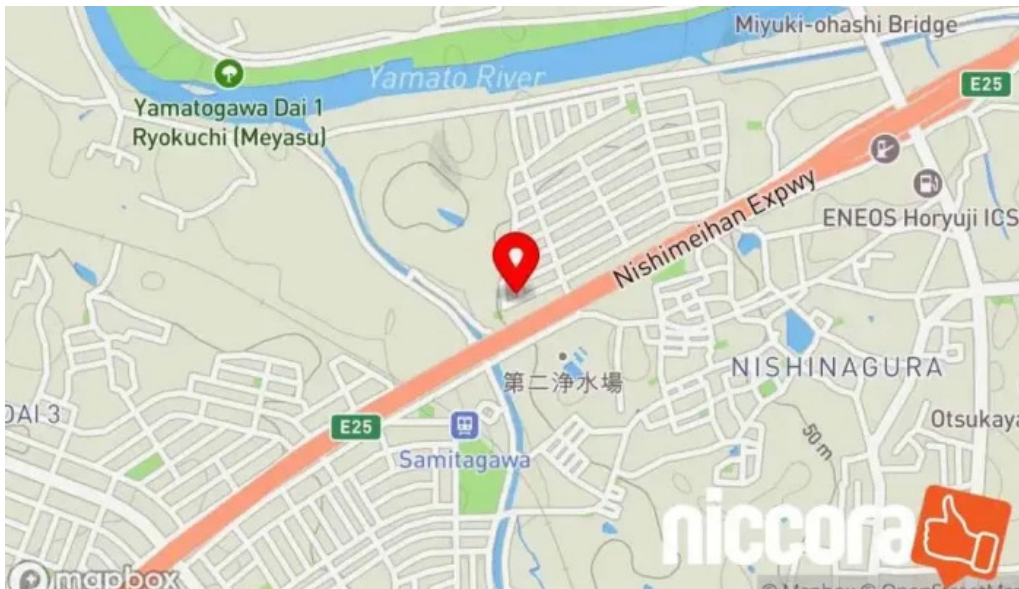

河合町奈良県北葛城郡に位置する企業のオフィス 合同会社 マイ・アイティは、地域に密着したサービスを提供している企業です。このオフィスは、最新の技術と専門知識を駆使して、クライアントのニーズに応えることを目指しています。

地域密着型のサービス

合同会社マイ・アイティは、地元のビジネスコミュニティと連携し、様々な業界におけるサポートを行っています。お客様の声を大切にし、ニーズに基づいた最適なソリューションを提供しています。

マイ・アイティは、地域に根ざした信頼性の高いサービスを提供しており、多くの顧客から支持されています。今後もさらなる成長が期待されます。

ここに位置しています:

泉台2丁目3-1 5, 636-0091 河合町, 奈良県北葛城郡 - Japan (JP)

連絡ライン 該当する 企業のオフィス は +8170-4196-3967

ワッツアップ を送信したい場合は、次の番号に送信できます: +8170-4196-3967

ウェブサイトは **合同会社 マイ・アイティ**

修正が必要な場合、情報に関して、不正確と感ずる場合、このポータルについて、お知らせください。すぐに対応します。ご協力のほど、よろしくお願いいたします。

画像

合同会社 マイ・アイティ 河合町

He Tong Hui She maiiaitei 地図

He Tong Hui She maiaitei subete

タグ

関連コンテンツ