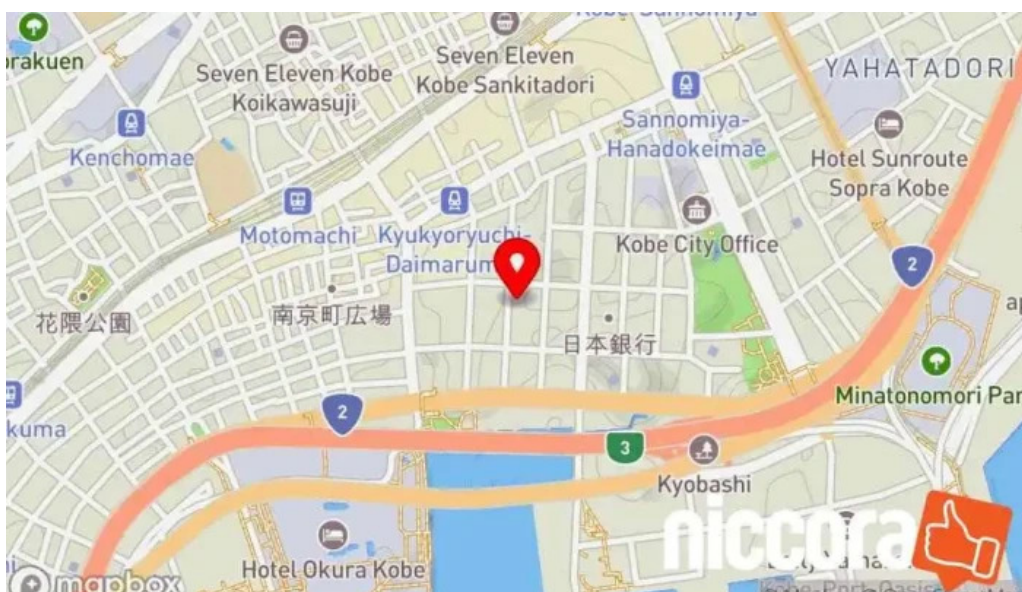

## 画像

(株) さくらケーシーエス 神戸市

Zhu sakurake shi esu 地図

Zhu sakurake shi esu sutori tobiyu to 360deg biyu

Zhu sakurake shi esu subete

Zhu sakurake shi esu Jian Zhu Wu