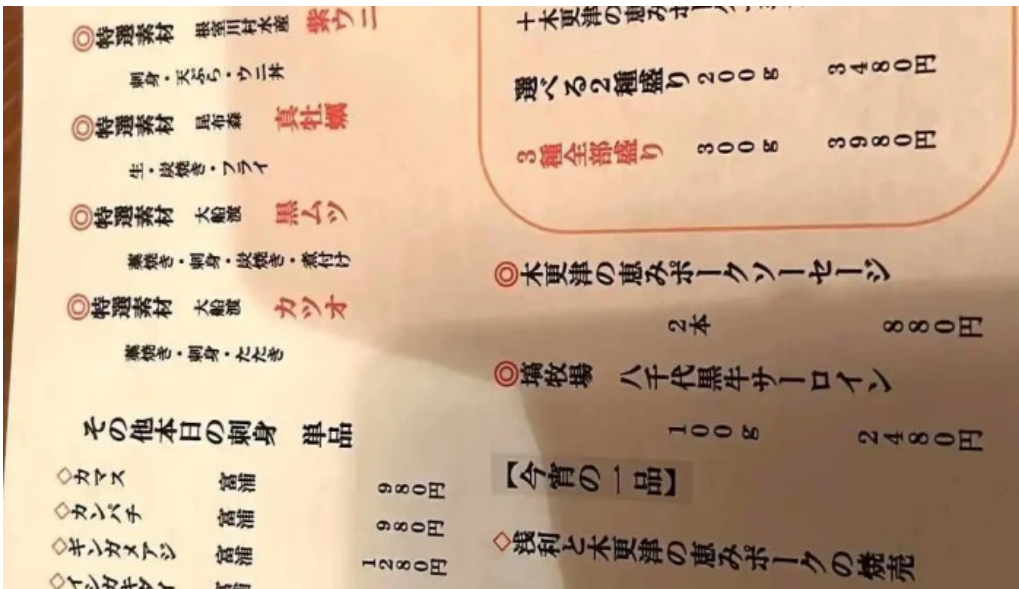

Gokuritsu meniyu