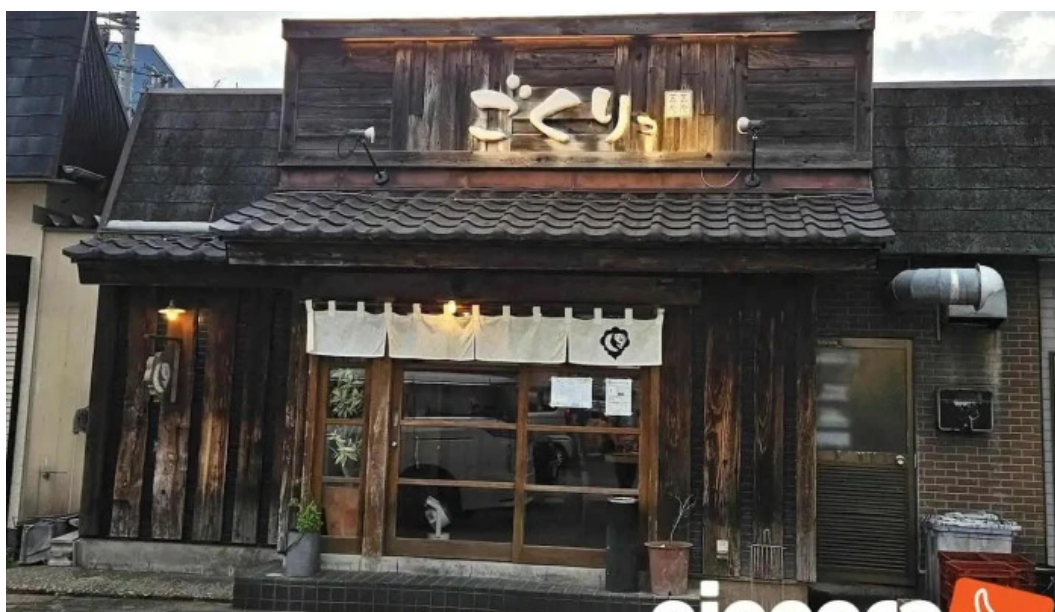

ごくりっ - 木更津市

木更津市

I'm not a robot
 

公開日: 18/03/25	ヒット数: 1384
コメント: 0	コメントを見る
投票数: 173	スコア: 4.3

https://www.niccora.jp/居酒屋/木更津市/ごくりっ-木更津市_167635.php

木更津市

ごくりっ - 木更津市

木更津市の居酒屋「ごくりっ」の魅力

木更津市に位置する居酒屋「ごくりっ」は、その居心地の良さと美味しい料理で多くの人々に愛されています。カジュアルな雰囲気の中で、旬の魚や特製の一品料理を堪能できる場所です。

バリアフリーな設備と便利な決済方法

「ごくりっ」では、**車椅子対応の入り口**や**車椅子対応の駐車場**を完備

しており、すべてのお客様が安心して訪れることができます。また、クレジットカードやデビットカード、NFCモバイル決済など、多彩な****決済方法****が用意されているため、支払いもスムーズです。