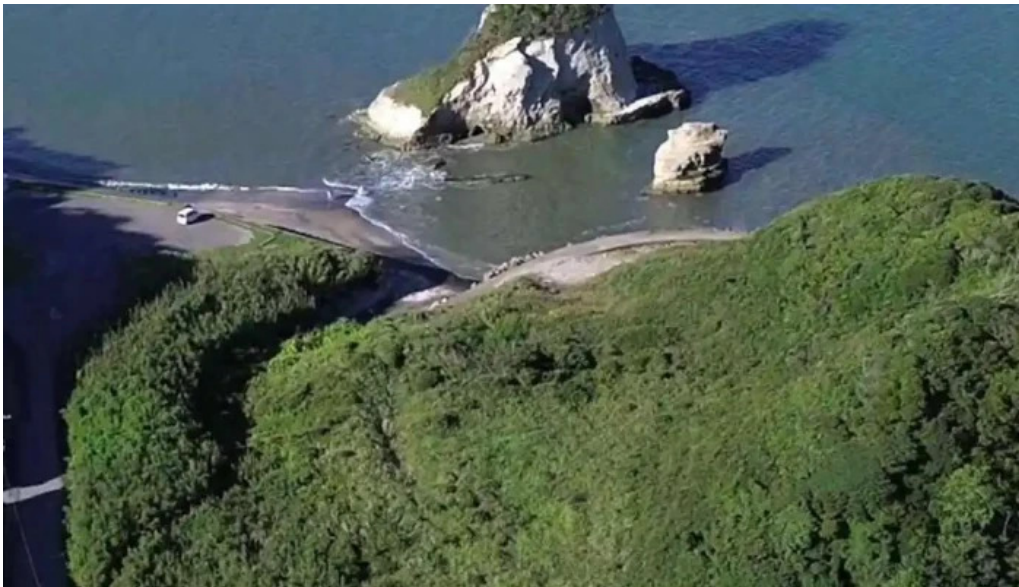

Isumibe su Dong Hua

タグ

カテゴリー

it consulting

it コンサルタント

npo法人

インターネット マーケティング業

ウェブ デザイナー

エンジニアリング コンサルタント

オフィス スペース レンタル代理店