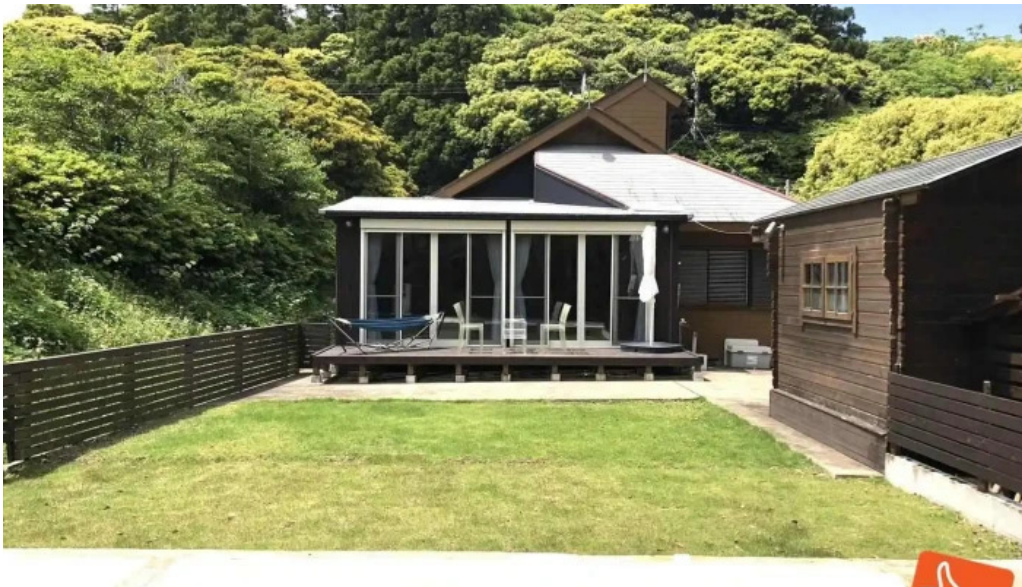

Isumibe su subete