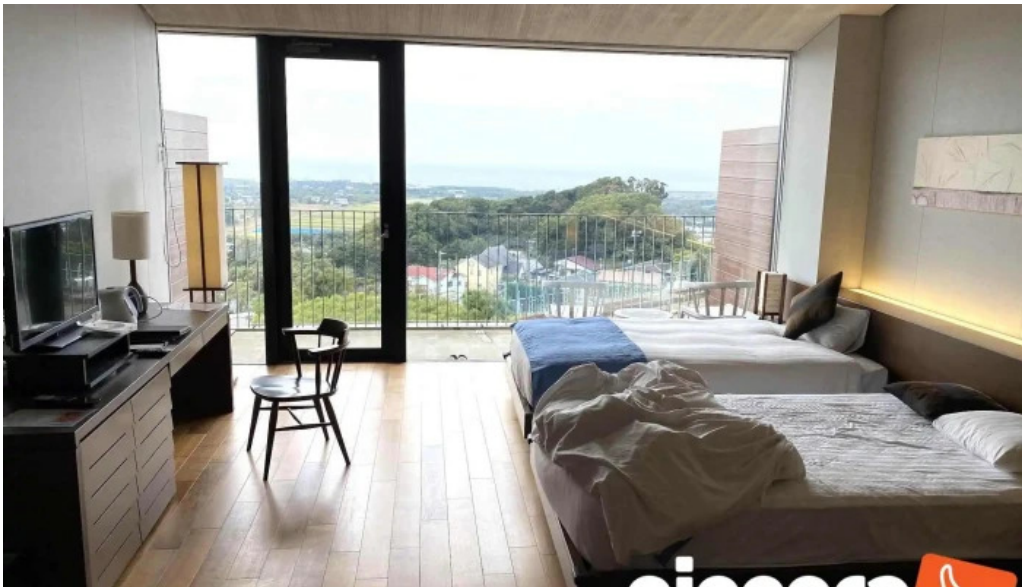

TosurabuGuan Shan rua na Ke Shi