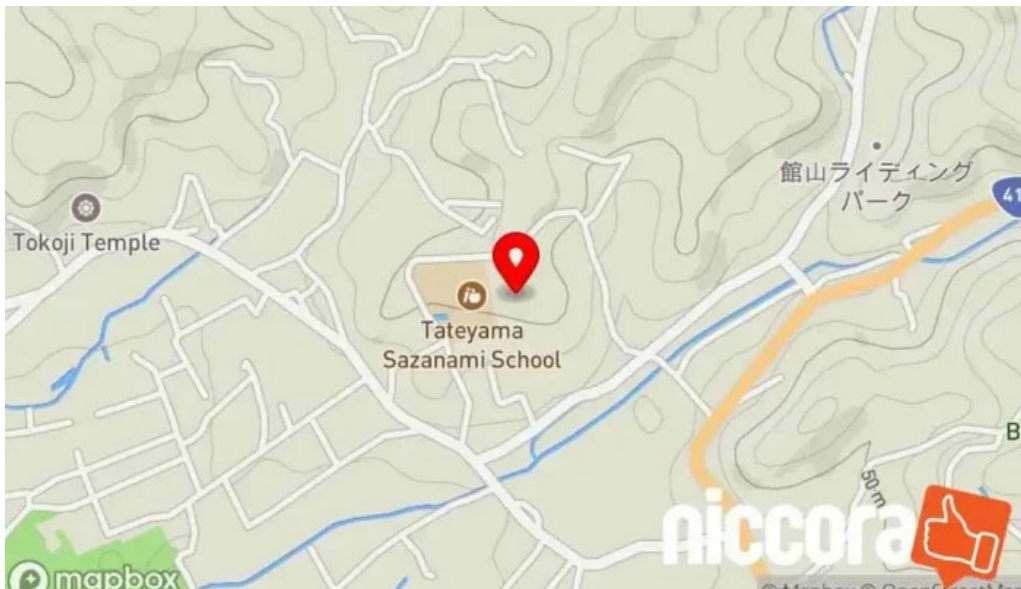

## 画像

トスラブ館山ルアーナ 館山市

TosurabuGuan Shan rua na 地図

TosurabuGuan Shan rua na sutori tobiyu to 360deg biyu

TosurabuGuan Shan rua na subete

TosurabuGuan Shan rua na gesutoTi Gong

TosurabuGuan Shan rua na Zui Xin