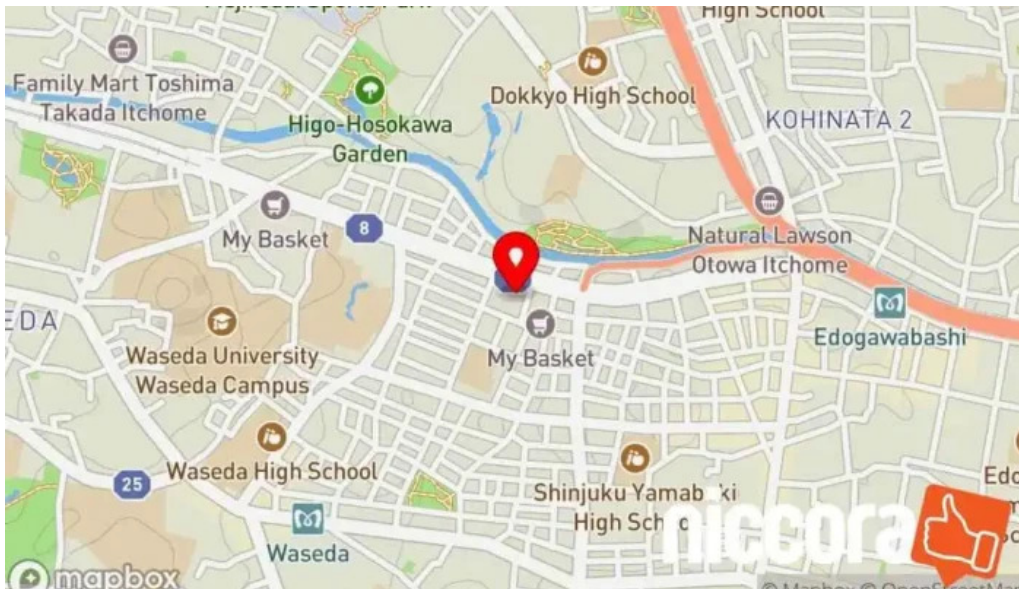

ウェブサイトは ITO総合法律事務所 文京オフィス

変更したい場合、何かデータに関して、適切でないと感じる場合、このサイトについて、ご連絡ください。できるだけ早く対応します。先に、ありがとうございます。

画像

Ito総合法律事務所 文京オフィス 文京区

ItoZong He Fa Lu Shi Wu Suo Wen Jing ohuisu 地図

ItoZong He Fa Lu Shi Wu Suo Wen Jing ohuisu subete