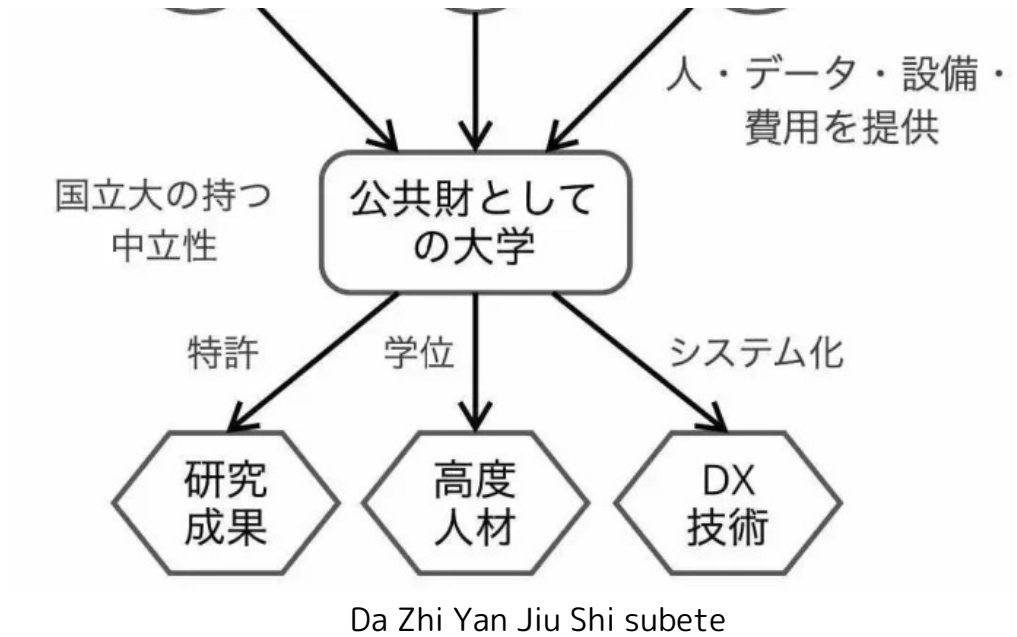

日曜日

10時00分～18時00分

ウェブサイトは大知研究室

更新が必要な場合、情報に関して、不正確と感じる場合、このポータルについて、ご協力のほど。すぐに対応します。事前に、感謝します。

Da Zhi Yan Jiu Shi 地図

学術文献データを用いた研究トレンド、インパクト予測
大知研究室

研究者の多くは、高度に専門化されたごく一部の対
Da Zhi Yan Jiu Shi o na Ti Gong

タグ