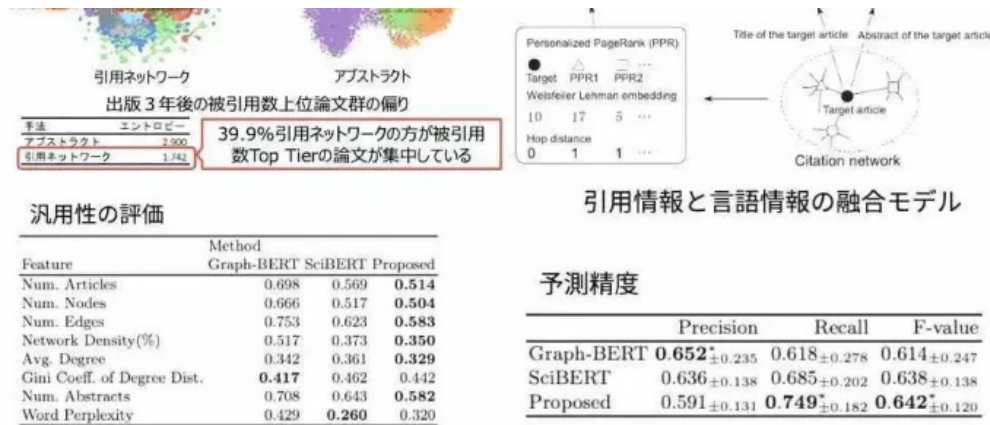

日曜日

10時00分～18時00分

ウェブサイトは大知研究室

更新が必要な場合、情報に関して、不正確と感じる場合、このポータルについて、ご協力のほど。すぐに対応します。事前に、感謝します。

Da Zhi Yan Jiu Shi 地図

学術文献データを用いた研究トレンド、インパクト予測
大知研究室

研究者の多くは、高度に専門化されたごく一部の対
Da Zhi Yan Jiu Shi o na Ti Gong

タグ