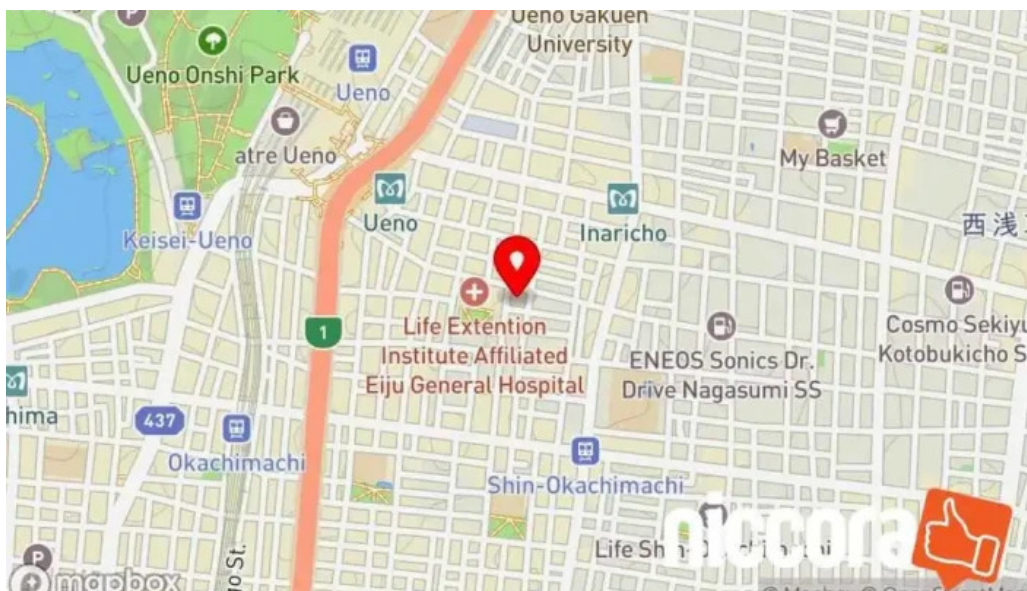

土曜日

8時45分～17時30分

日曜日

定休日

ウェブサイトは 日信ITフィールドサービス（株）首都圏統括部

調整が必要な場合、情報に関して、不正確と感ずる場合、このページについて、お知らせください。迅速に対応します。あらかじめ、感謝します。

画像

日信 i tフィールドサービス（株）首都圏統括部 台東区

Ri Xin it hui rudosa bisuZhu Shou Du Quan Tong Gua Bu 地図

Ri Xin ithui rudosa bisuZhu Shou Du Quan Tong Gua Bu sutori tobiyu to 360deg biyu

Ri Xin ithui rudosa bisuZhu Shou Du Quan Tong Gua Bu subete

Ri Xin ithui rudosa bisuZhu Shou Du Quan Tong Gua Bu Dong Hua